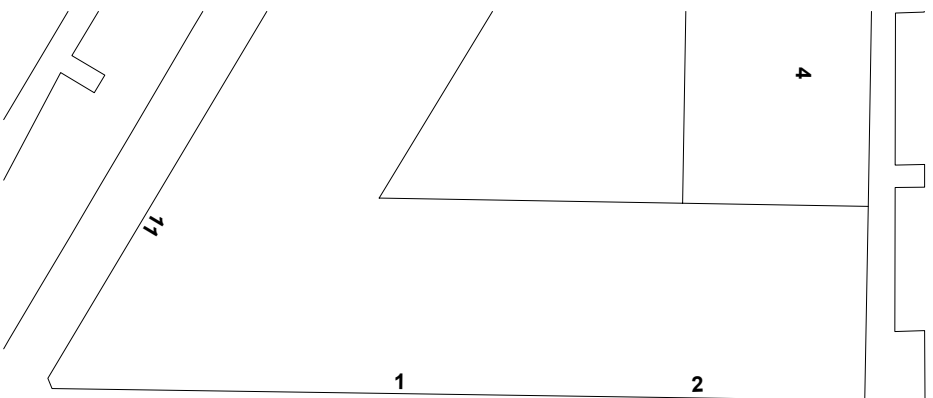

CALLE DOMINGO MALAGON

PLAZA ADOLFO MARSILLACH

CALLE CAROLINA CORONADO

Puestos de 2m x 3m Separados 0,5m

ILMO. AYUNTAMIENTO DE PARLA
CONCEJALIA DE PARTICIPACION CIUDADANA

FECHA:

DICIEMBRE 2.021

PROYECTO:
MERCADILLO PLAZA DE ADOLFO MARSILLACH
ESQUEMA DE PUESTOS

ESCALA GRAFICA: