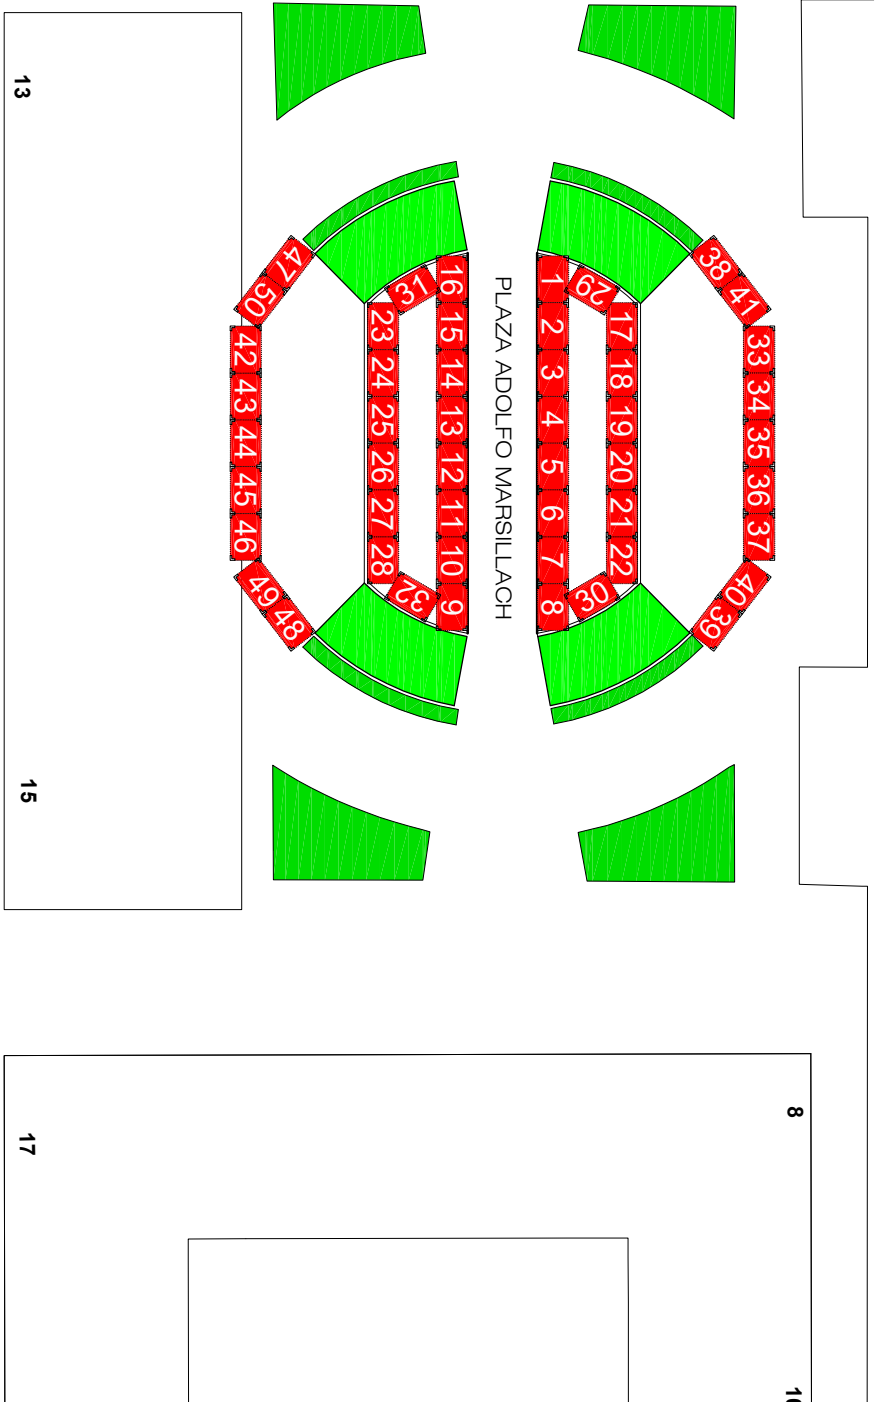

CALLE DOMINGO MALAGON

PLAZA ADOLFO MARSILLACH

CALLE CAROLINA CORONADO

Puestos de 2m x 3m Separados 0,5m

ILMO. AYUNTAMIENTO DE PARLA
CONCEJALIA DE PARTICIPACION CIUDADANA

FECHA:

DICIEMBRE 2.021

PROYECTO:
MERCADILLO PLAZA DE ADOLFO MARSILLACH
ESQUEMA DE PUESTOS

ESCALA GRAFICA: