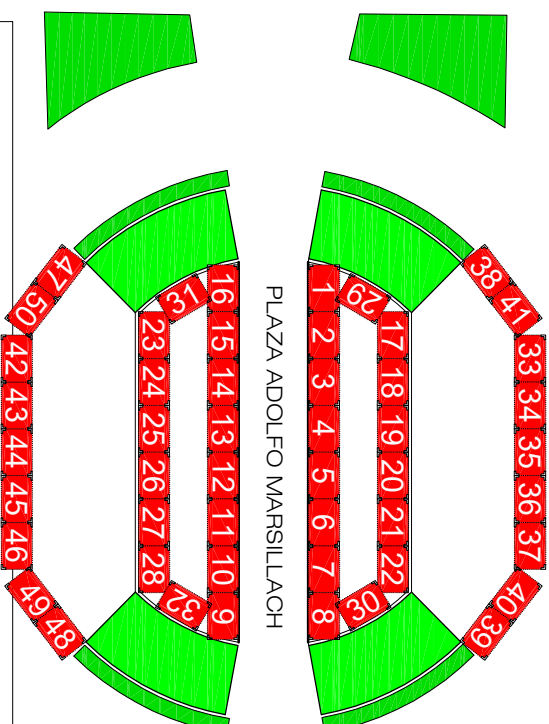

CALLE DOMINGO MALAGON

PLAZA ADOLFO MARSILLACH

CALLE CAROLINA CORONADO

Puestos de 2m x 3m Separados 0,5m

ILMO. AYUNTAMIENTO DE PARLA
CONCEJALIA DE PARTICIPACION CIUDADANA

FECHA:

DICIEMBRE 2.021

PROYECTO:
MERCADILLO PLAZA DE ADOLFO MARSILLACH
ESQUEMA DE PUESTOS

ESCALA GRAFICA: