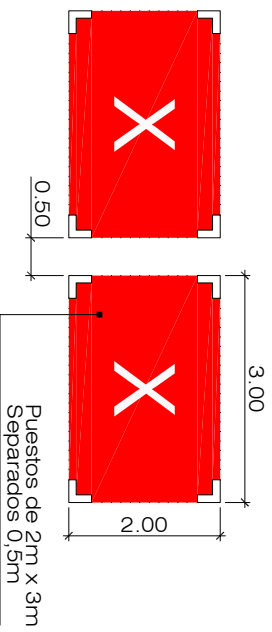

CALLE DOMINGO MALAGON

PLAZA ADOLFO MARSILLACH

CALLE CAROLINA CORONADO

Puestos de 2m x 3m Separados 0,5m

ILMO. AYUNTAMIENTO DE PARLA
CONCEJALIA DE PARTICIPACION CIUDADANA

FECHA:

DICIEMBRE 2.021

PROYECTO:
MERCADILLO PLAZA DE ADOLFO MARSILLACH
ESQUEMA DE PUESTOS

ESCALA GRAFICA: