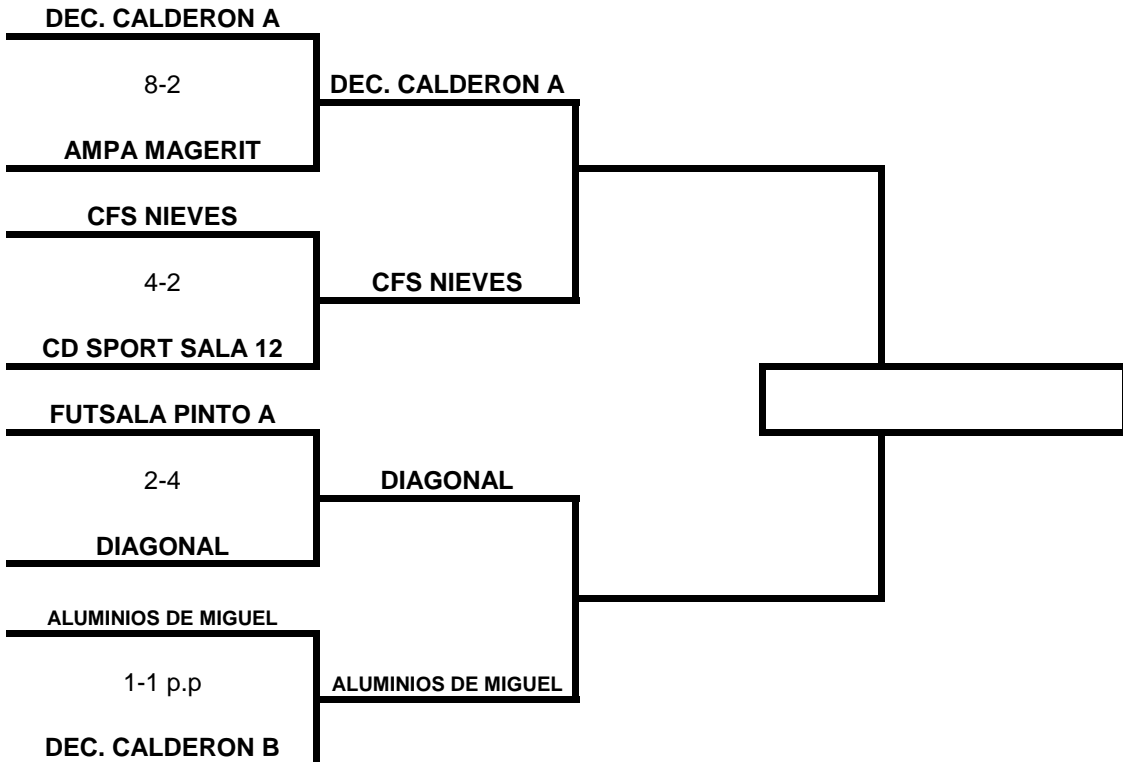

Copa Base Futbol Sala Parla

Copa Alevín

9 equipos

3 GRUPOS DE 4 EQUIPOS CON 1 DESCANSA EN CADA GRUPO

FASE DE LIGA A 1 VUELTA.

SE CLASIFICAN A FASE ELIMINATORIA 1º 2º Y LOS DOS MEJORES 3º
QUEDANDO FUERA EL PEOR CLASIFICADO COMO TERCERO

GRUPO A
DEC. CALDERON A
DIAGONAL
FUTSALA PINTO A
DESCANSA

GRUPO B
NIEVES
ALUMINIO DE MIGUEL
CD SPORT SALA
DESCANSA

GRUPO C
FUTSALA PINTO A
DEC. CALDERON B
AMPA MAGERIT
DESCANSA

CUARTOS
09/05/2015

SEMIFINALES
23/05/2015

FINAL
30/05/2015