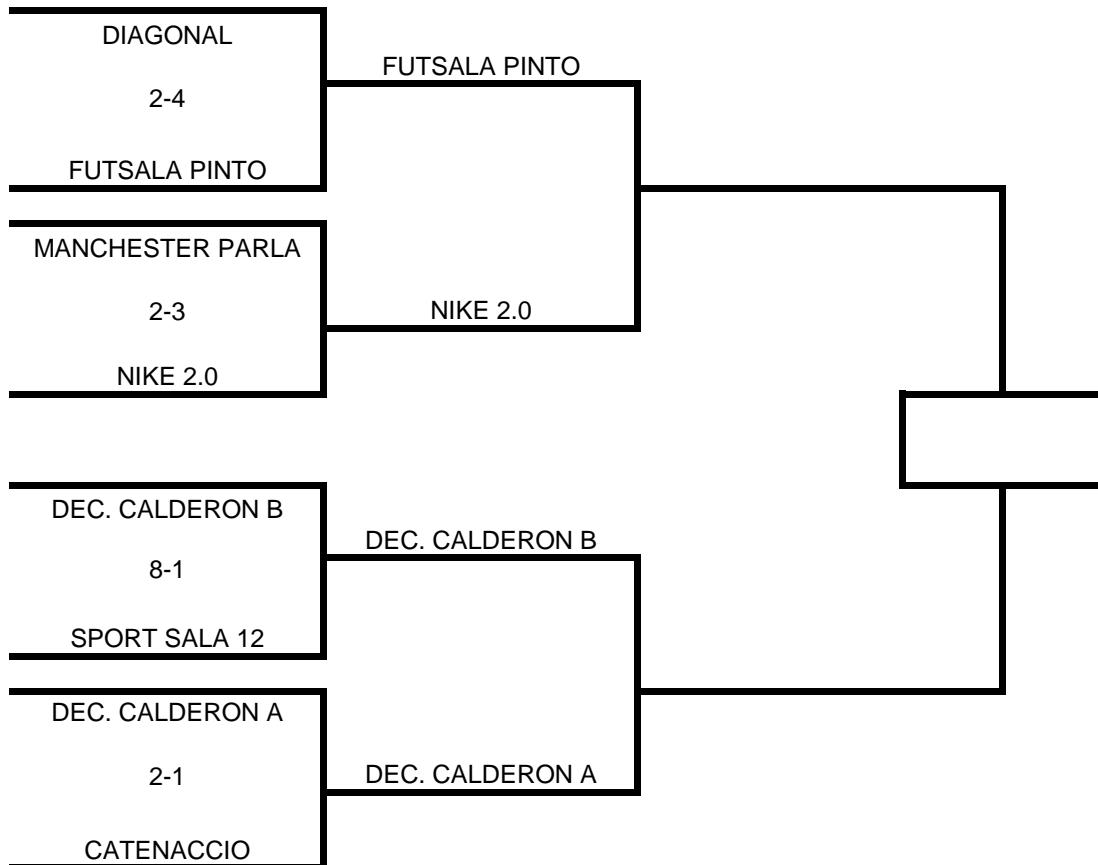

Copa Base Fútbol Sala

8 equipos

Copa Infantil

CUARTOS 09/05

SEMIFINALES 23/05

FINAL 30/05