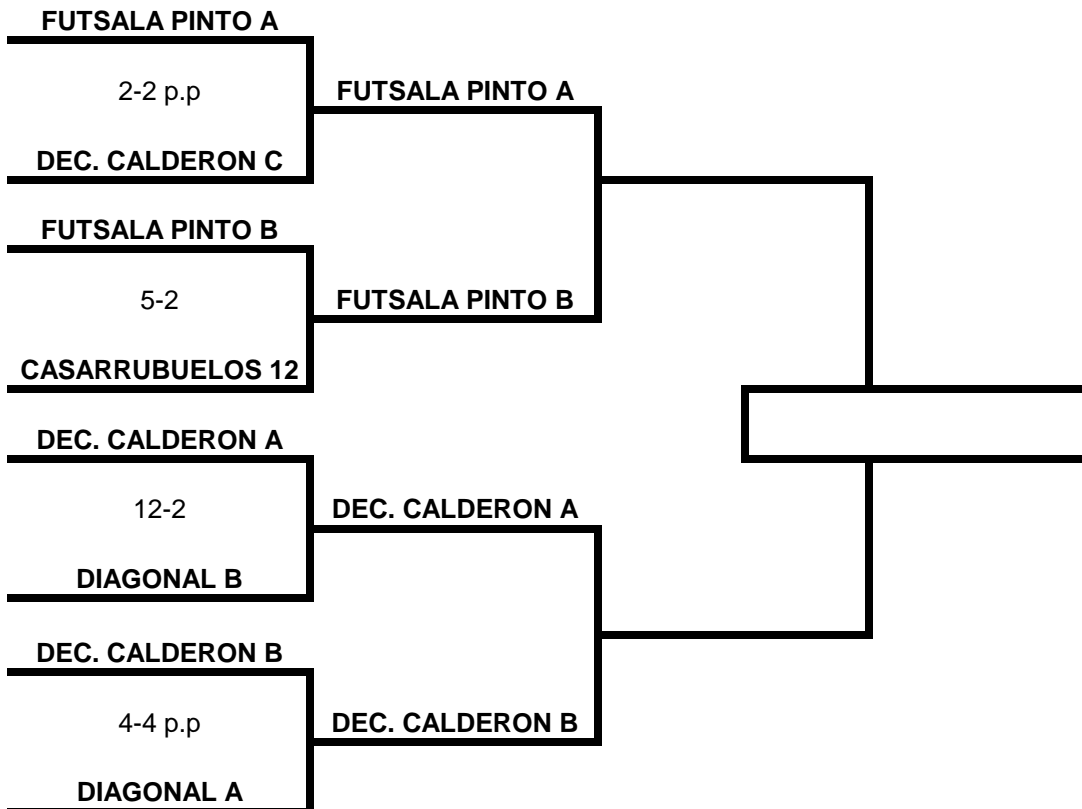

Copa Base Futbol Sala Parla

Copa Benjamín

9 equipos

3 GRUPOS DE 4 EQUIPOS CON 1 DESCANSA EN CADA GRUPO

FASE DE LIGA A 1 VUELTA.

SE CLASIFICAN A FASE ELIMINATORIA 1º 2º Y LOS DOS MEJORES 3º
QUEDANDO FUERA EL PEOR CLASIFICADO COMO TERCERO

GRUPO A
FUTSALA PINTO A
DIAGONAL B
DEC. CALDERON C
DESCANSA

GRUPO B
FUTSALA PINTO B
DEC. CALDERON B
CD SPORT SALA 12
DESCANSA

GRUPO C
DEC. CALDERON A
DIAGONAL A
CASARRUBUELOS 12
DESCANSA

CUARTOS
09/05/2015

SEMIFINALES
23/05/2015

FINAL
30/05/2015